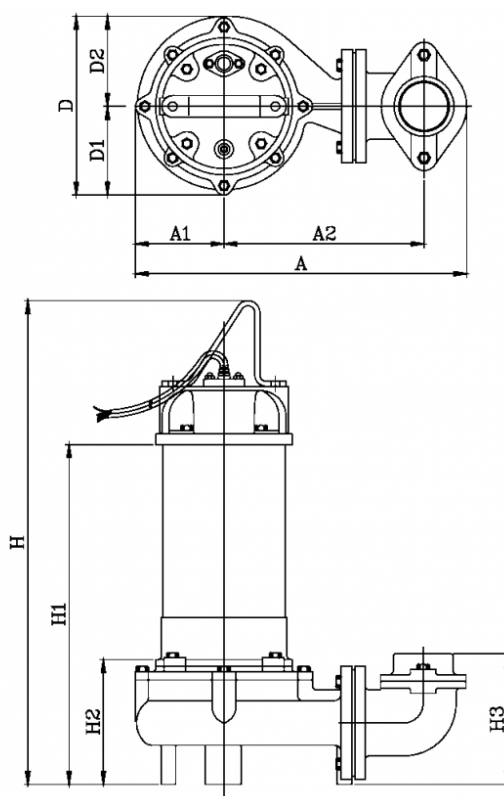

Varenummer: 7190155080211
Beskrivelse: KleePump VP 80-55T
5,5Kw 3x400V 50Hz Udløb 3"

Mål

A = 459	Kg = 62
A1 = 110	
A2 = 256	
D = 227	
H = 673	
H1 = 508	
H2 = 160	
H3 = 220	